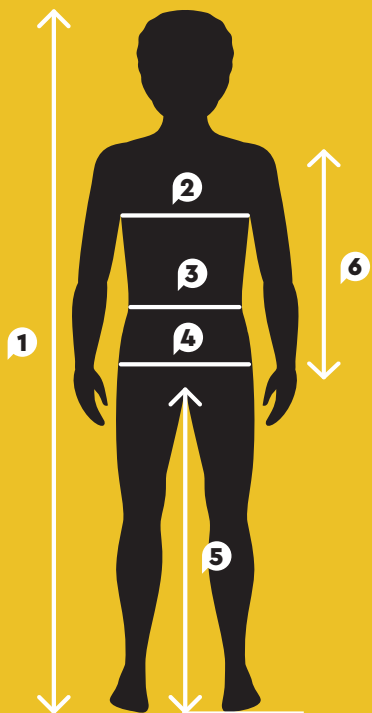

BEBÉ

GUIA DE TAMANHOS

CALÇADO

CM	INCH	EU	UK	US
13.2	5.2"	23	6K	6.5K
14	5.5"	24	7K	7.5K
14.5	5.7"	25	7.5K	8K
15.3	6.0"	26	8.5K	9K
16.1	6.3"	27	9.5K	10K
16.6	6.5"	28	10K	10.5K
17.4	6.9"	29	11K	11.5K
17.8	7.0"	30	11.5K	12K
18.7	7.4"	31	12.5K	13K
19.5	7.7"	32	13.5K	1
20	7.9"	33	1	1.5
20.8	8.2"	34	2	2.5
21.2	8.3"	35	2.5	3

COMO MEDIR

BEBÉ

GUIA DE TAMANHOS

COMO MEDIR

DISFARCES (cm)

IDADE (meses)	0-3 M	3-6 M	9-12 M	12-18 M	18-24 M
Altura total	61	68	76	82	88
Perímetro de peito	36	40	42	44	46
Perímetro de cintura	36	38	42	44	46
Perímetro de anca	40	42	46	48	50
Comprimento do body	36	38	42	44	46

MENINO

GUIA DE TAMANHOS

COMO MEDIR

VESTUÁRIO (cm)

TAMANHOS	2 ANOS	3 ANOS	4 ANOS	5 ANOS	6 ANOS	7 ANOS	8 ANOS	10 ANOS	12 ANOS	14 ANOS
<i>Altura total</i>	92	96	104	110	116	122	128	140	152	164
<i>Perímetro de peito</i>	55	56	58	60	62	64	68	72	75	80
<i>Perímetro de cintura</i>	53	54	55	56	57	58	62	64	68	70
<i>Perímetro de anca</i>	57	59	61	63	66	68	74	79	82	84
<i>Comprimento de perna</i>	38	41	45	50	54	58	67	72	74	75

MENINA

GUIA DE TAMANHOS

COMO MEDIR

VESTUÁRIO (cm)

TAMANHOS	2 ANOS	3 ANOS	4 ANOS	5 ANOS	6 ANOS	7 ANOS	8 ANOS	10 ANOS	12 ANOS	14 ANOS
<i>Altura total</i>	92	96	104	110	116	122	128	140	152	164
<i>Perímetro de peito</i>	55	56	57	58	60	61	64	68	76	82
<i>Perímetro de cintura</i>	53	54	55	56	57	58	59	62	65	68
<i>Perímetro de anca</i>	57	59	61	63	64	66	68	74	80	86
<i>Comprimento de perna</i>	38	41	45	50	52	54	58	65	70	73