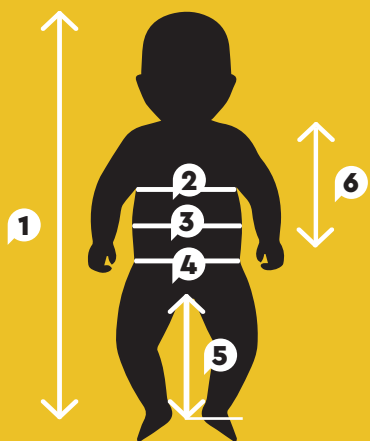

GUIA DE TAMANHOS

BEBÉ

GUIA DE TAMANHOS

COMO MEDIR

VESTUÁRIO (cm)

IDADE (meses)	0-3 M	3-6 M	6-9 M	9-12 M	12-18 M	18-24 M	24-36 M
<i>Altura total</i>	61	68	72	76	82	88	95
<i>Perímetro de peito</i>	46	48	49	50	52	53	54
<i>Perímetro de cintura</i>	46	47	47.5	48	48.5	50	51
<i>Perímetro de anca</i>	45	47	49	51	53	55	57
<i>Comprimento de perna</i>	18	19	21	23	28	33	36

BEBÉ

GUIA DE TAMANHOS

COMO MEDIR

CHAPÉU (cm)

IDADE (meses)	0-6 M	6-12 M	12-24 M
<i>Perímetro da cabeça</i>	44	46	48

MEIAS (cm)

IDADE (meses)	0-6 M	6-12 M	12-24 M
<i>Tamanhos</i>	11/15	15/19	19/22
<i>Comprimento do pé</i>	8 - 9.4	9.4 - 11.3	11.3 - 13.5

COMO MEDIR

BEBÉ

GUIA DE TAMANHOS

COMO MEDIR

DISFARCES (cm)

IDADE (meses)	0-3 M	3-6 M	9-12 M	12-18 M	18-24 M
Altura total	61	68	76	82	88
Perímetro de peito	36	40	42	44	46
Perímetro de cintura	36	38	42	44	46
Perímetro de anca	40	42	46	48	50
Comprimento do body	36	38	42	44	46

MENINA

GUIA DE TAMANHOS

COMO MEDIR

VESTUÁRIO (cm)

TAMANHOS	2 ANOS	3 ANOS	4 ANOS	5 ANOS	6 ANOS	7 ANOS	8 ANOS	10 ANOS	12 ANOS	14 ANOS
<i>Altura total</i>	92	96	104	110	116	122	128	140	152	164
<i>Perímetro de peito</i>	55	56	57	58	60	61	64	68	76	82
<i>Perímetro de cintura</i>	53	54	55	56	57	58	59	62	65	68
<i>Perímetro de anca</i>	57	59	61	63	64	66	68	74	80	86
<i>Comprimento de perna</i>	38	41	45	50	52	54	58	65	70	73