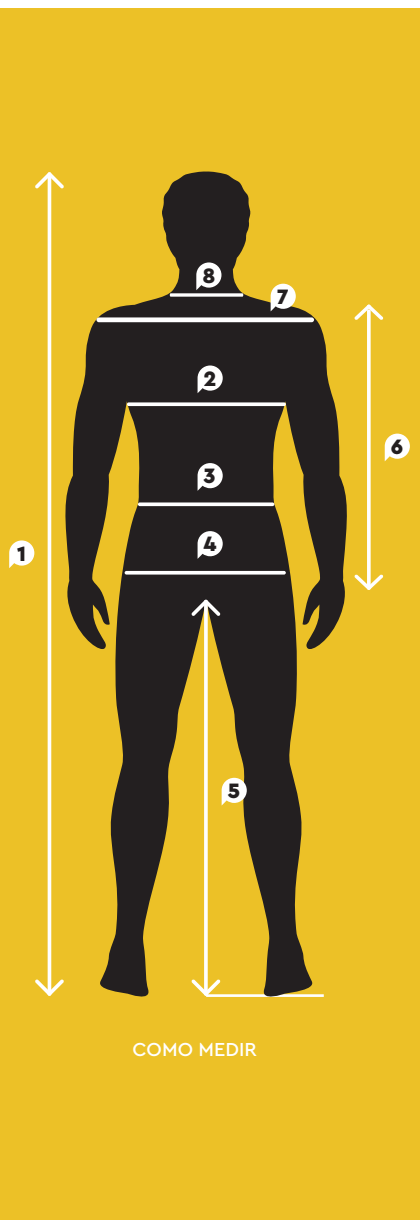

GUIA DE TAMANHOS

BEBÉ

GUIA DE TAMANHOS

COMO MEDIR

VESTUÁRIO (cm)

IDADE (meses)	0-3 M	3-6 M	6-9 M	9-12 M	12-18 M	18-24 M	24-36 M
<i>Altura total</i>	61	68	72	76	82	88	95
<i>Perímetro de peito</i>	46	48	49	50	52	53	54
<i>Perímetro de cintura</i>	46	47	47.5	48	48.5	50	51
<i>Perímetro de anca</i>	45	47	49	51	53	55	57
<i>Comprimento de perna</i>	18	19	21	23	28	33	36

MENINA

GUIA DE TAMANHOS

COMO MEDIR

VESTUÁRIO (cm)

TAMANHOS	2 ANOS	3 ANOS	4 ANOS	5 ANOS	6 ANOS	7 ANOS	8 ANOS	10 ANOS	12 ANOS	14 ANOS
<i>Altura total</i>	92	96	104	110	116	122	128	140	152	164
<i>Perímetro de peito</i>	55	56	57	58	60	61	64	68	76	82
<i>Perímetro de cintura</i>	53	54	55	56	57	58	59	62	65	68
<i>Perímetro de anca</i>	57	59	61	63	64	66	68	74	80	86
<i>Comprimento de perna</i>	38	41	45	50	52	54	58	65	70	73

COMO MEDIR

CRIANÇA

GUIA DE TAMANHOS

CALÇADO

CM	INCH	EU	UK	US
13.2	5.2"	23	6K	6.5K
14	5.5"	24	7K	7.5K
14.5	5.7"	25	7.5K	8K
15.3	6.0"	26	8.5K	9K
16.1	6.3"	27	9.5K	10K
16.6	6.5"	28	10K	10.5K
17.4	6.9"	29	11K	11.5K
17.8	7.0"	30	11.5K	12K
18.7	7.4"	31	12.5K	13K
19.5	7.7"	32	13.5K	1
20	7.9"	33	1	1.5
20.8	8.2"	34	2	2.5
21.2	8.3"	35	2.5	3

COMO MEDIR

HOMEM

GUIA DE TAMANHOS

VESTUÁRIO (cm)

TAMANHOS	XS/36	S/38	M/40	L/42	XL/44	XXL/46
EUR	42	44	48	52	56	60
Altura	177	178	180	182	184	186
Busto	80	94	96	106	114	124
Cintura	78	96	102	108	116	126
Decote	17	18.5	19	19.5	20	21
Comprimento do braço	62	62.5	63.5	64.5	65.5	66.5