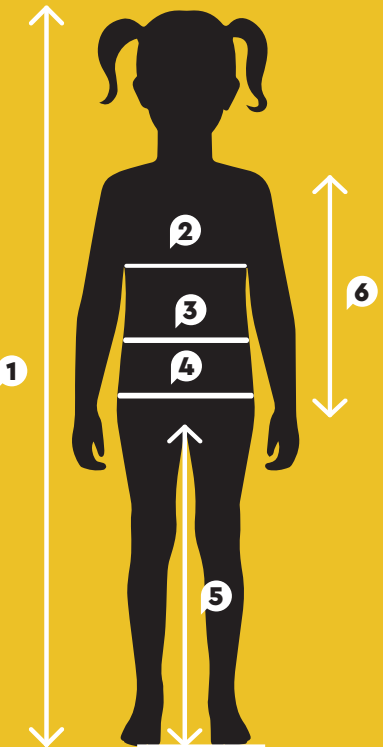

COMO MEDIR

BEBÉ

GUIA DE TAMANHOS

COMO MEDIR

DISFARCES (cm)

IDADE (meses)	0-3 M	3-6 M	9-12 M	12-18 M	18-24 M
Altura total	61	68	76	82	88
Perímetro de peito	36	40	42	44	46
Perímetro de cintura	36	38	42	44	46
Perímetro de anca	40	42	46	48	50
Comprimento do body	36	38	42	44	46

MENINO

GUIA DE TAMANHOS

COMO MEDIR

VESTUÁRIO (cm)

TAMANHOS	2 ANOS	3 ANOS	4 ANOS	5 ANOS	6 ANOS	7 ANOS	8 ANOS	10 ANOS	12 ANOS	14 ANOS
<i>Altura total</i>	92	96	104	110	116	122	128	140	152	164
<i>Perímetro de peito</i>	55	56	58	60	62	64	68	72	75	80
<i>Perímetro de cintura</i>	53	54	55	56	57	58	62	64	68	70
<i>Perímetro de anca</i>	57	59	61	63	66	68	74	79	82	84
<i>Comprimento de perna</i>	38	41	45	50	54	58	67	72	74	75

MENINA

GUIA DE TAMANHOS

COMO MEDIR

VESTUÁRIO (cm)

TAMANHOS	2 ANOS	3 ANOS	4 ANOS	5 ANOS	6 ANOS	7 ANOS	8 ANOS	10 ANOS	12 ANOS	14 ANOS
<i>Altura total</i>	92	96	104	110	116	122	128	140	152	164
<i>Perímetro de peito</i>	55	56	57	58	60	61	64	68	76	82
<i>Perímetro de cintura</i>	53	54	55	56	57	58	59	62	65	68
<i>Perímetro de anca</i>	57	59	61	63	64	66	68	74	80	86
<i>Comprimento de perna</i>	38	41	45	50	52	54	58	65	70	73

CRIANÇA

GUIA DE TAMANHOS

CHAPÉU (cm)

IDADE (anos)	3-5 A	6-7 A	7-9 A	10-12 A	12-14 A
<i>Perímetro da cabeça</i>	50	52	54	56	58

MEIAS (cm)

IDADE (anos)	2-3 A	4-6 A	8-9 A	10-12 A	13-14 A
<i>Tamanhos</i>	23-26	27-30	31-34	35-37	38-40
<i>Comprimento do pé</i>	14.2 - 16	16.6 - 18.5	19.2 - 21	21.7 - 23	24.6 - 26