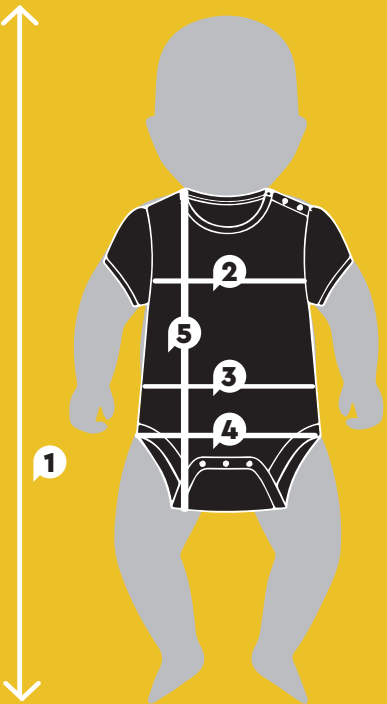

GUIA DE TAMANHOS

BEBÉ

GUIA DE TAMANHOS

COMO MEDIR

VESTUÁRIO (cm)

IDADE (meses)	0-3 M	3-6 M	6-9 M	9-12 M	12-18 M	18-24 M	24-36 M
<i>Altura total</i>	61	68	72	76	82	88	95
<i>Perímetro de peito</i>	46	48	49	50	52	53	54
<i>Perímetro de cintura</i>	46	47	47.5	48	48.5	50	51
<i>Perímetro de anca</i>	45	47	49	51	53	55	57
<i>Comprimento de perna</i>	18	19	21	23	28	33	36

BEBÉ

GUIA DE TAMANHOS

COMO MEDIR

CHAPÉU (cm)

IDADE (meses)	0-6 M	6-12 M	12-24 M
<i>Perímetro da cabeça</i>	44	46	48

MEIAS (cm)

IDADE (meses)	0-6 M	6-12 M	12-24 M
<i>Tamanhos</i>	11/15	15/19	19/22
<i>Comprimento do pé</i>	8 - 9.4	9.4 - 11.3	11.3 - 13.5

BEBÉ

GUIA DE TAMANHOS

CALÇADO

CM	INCH	EU	UK	US
13.2	5.2"	23	6K	6.5K
14	5.5"	24	7K	7.5K
14.5	5.7"	25	7.5K	8K
15.3	6.0"	26	8.5K	9K
16.1	6.3"	27	9.5K	10K
16.6	6.5"	28	10K	10.5K
17.4	6.9"	29	11K	11.5K
17.8	7.0"	30	11.5K	12K
18.7	7.4"	31	12.5K	13K
19.5	7.7"	32	13.5K	1
20	7.9"	33	1	1.5
20.8	8.2"	34	2	2.5
21.2	8.3"	35	2.5	3

COMO MEDIR

BEBÉ

GUIA DE TAMANHOS

COMO MEDIR

DISFARCES (cm)

IDADE (meses)	0-3 M	3-6 M	9-12 M	12-18 M	18-24 M
Altura total	61	68	76	82	88
Perímetro de peito	36	40	42	44	46
Perímetro de cintura	36	38	42	44	46
Perímetro de anca	40	42	46	48	50
Comprimento do body	36	38	42	44	46