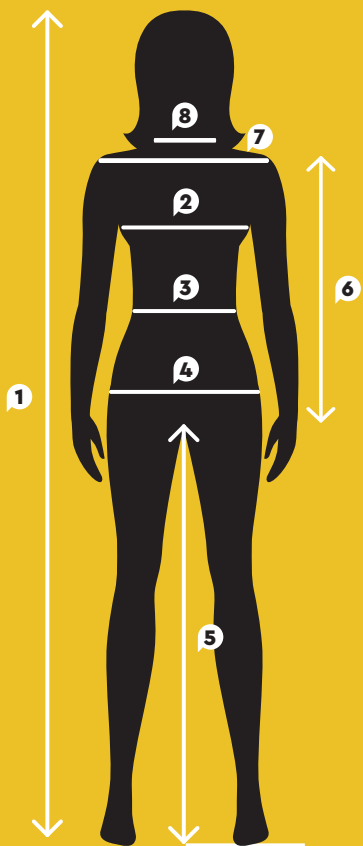

MENINA

GUIA DE TAMANHOS

COMO MEDIR

VESTUÁRIO (cm)

TAMANHOS	2 ANOS	3 ANOS	4 ANOS	5 ANOS	6 ANOS	7 ANOS	8 ANOS	10 ANOS	12 ANOS	14 ANOS
<i>Altura total</i>	92	96	104	110	116	122	128	140	152	164
<i>Perímetro de peito</i>	55	56	57	58	60	61	64	68	76	82
<i>Perímetro de cintura</i>	53	54	55	56	57	58	59	62	65	68
<i>Perímetro de anca</i>	57	59	61	63	64	66	68	74	80	86
<i>Comprimento de perna</i>	38	41	45	50	52	54	58	65	70	73

COMO MEDIR

CRIANÇA

GUIA DE TAMANHOS

CALÇADO

CM	INCH	EU	UK	US
13.2	5.2"	23	6K	6.5K
14	5.5"	24	7K	7.5K
14.5	5.7"	25	7.5K	8K
15.3	6.0"	26	8.5K	9K
16.1	6.3"	27	9.5K	10K
16.6	6.5"	28	10K	10.5K
17.4	6.9"	29	11K	11.5K
17.8	7.0"	30	11.5K	12K
18.7	7.4"	31	12.5K	13K
19.5	7.7"	32	13.5K	1
20	7.9"	33	1	1.5
20.8	8.2"	34	2	2.5
21.2	8.3"	35	2.5	3

COMO MEDIR

HOMEM

GUIA DE TAMANHOS

VESTUÁRIO (cm)

TAMANHOS	XS/36	S/38	M/40	L/42	XL/44	XXL/46
EUR	42	44	48	52	56	60
Altura	177	178	180	182	184	186
Busto	80	94	96	106	114	124
Cintura	78	96	102	108	116	126
Decote	17	18.5	19	19.5	20	21
Comprimento do braço	62	62.5	63.5	64.5	65.5	66.5

MULHER

GUIA DE TAMANHOS

COMO MEDIR

VESTUÁRIO (cm)

TAMANHOS	XS/34	S/36	M/38	L/40	XL/42	XXL/44
<i>Cintura</i>	59-63	63-67	67-71	71-75	75-79	79-83
<i>Anca</i>	88-92	92-96	96-100	100-104	104-108	108-112
<i>Ombro a ombro</i>	38.30	39.50	40.70	41.90	42.70	44.30
<i>Busto</i>	82-86	86-90	90-94	94-98	98-102	102-106
<i>Decote</i>	35.50	36.25	37	38	39	40